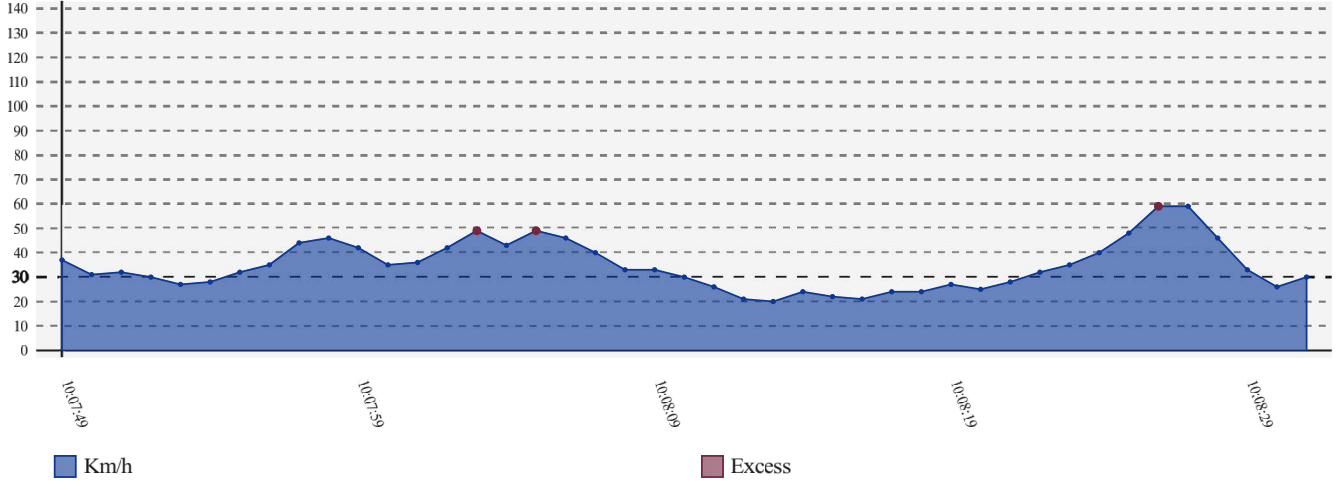

Overspeed Report:

(crono/velocidad/detalle_exceso_velocidad?brand=fast&criterio=fim&dorsal_id=2635535&duracion_impulso=150&impulso_instantaneo=&lang=en&limite=30&max_min_zona=600&min_segs_exceso=0&nserie=8257&offset

Participant	Zone Entry	Zone Exit	Maximum Km/h	Time Maximum	Average Km/h	Limit Km/h	Zone	Type
215 (Ricardo Roque -)	2024-04-27 10:07:46.0	2024-04-27 10:08:32.0	59	2024-04-27 10:08:26.0	34	30	1ª	SZ

215 (Ricardo Roque -)

Detail:

Time	Speed	Penalty
2024-04-27 10:08:03.0	49	120
2024-04-27 10:08:05.0	49	120
2024-04-27 10:08:26.0	59	120
Total:		6' 00"